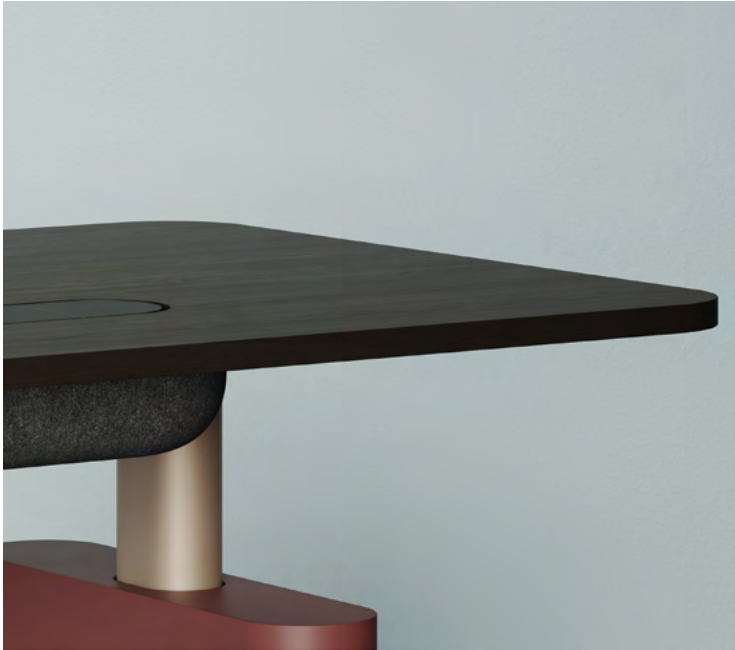

BE THE SPARK ✨

SPARK

Höhenverstellbarer Schreibtisch, Kantendetail

Height-adjustable desk, edge detail