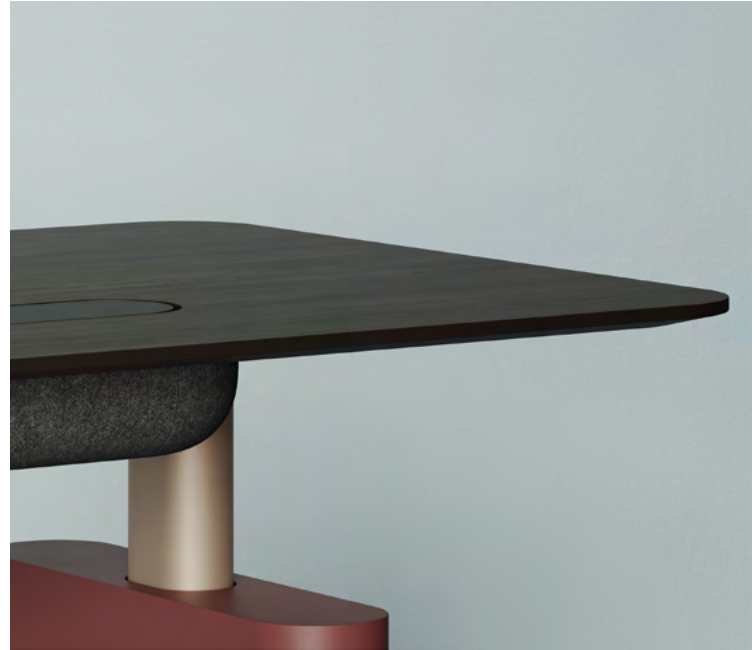

BE THE SPARK ✨

SPARK

Höhenverstellbarer Schreibtisch, Kantendetail

Height-adjustable desk, edge detail